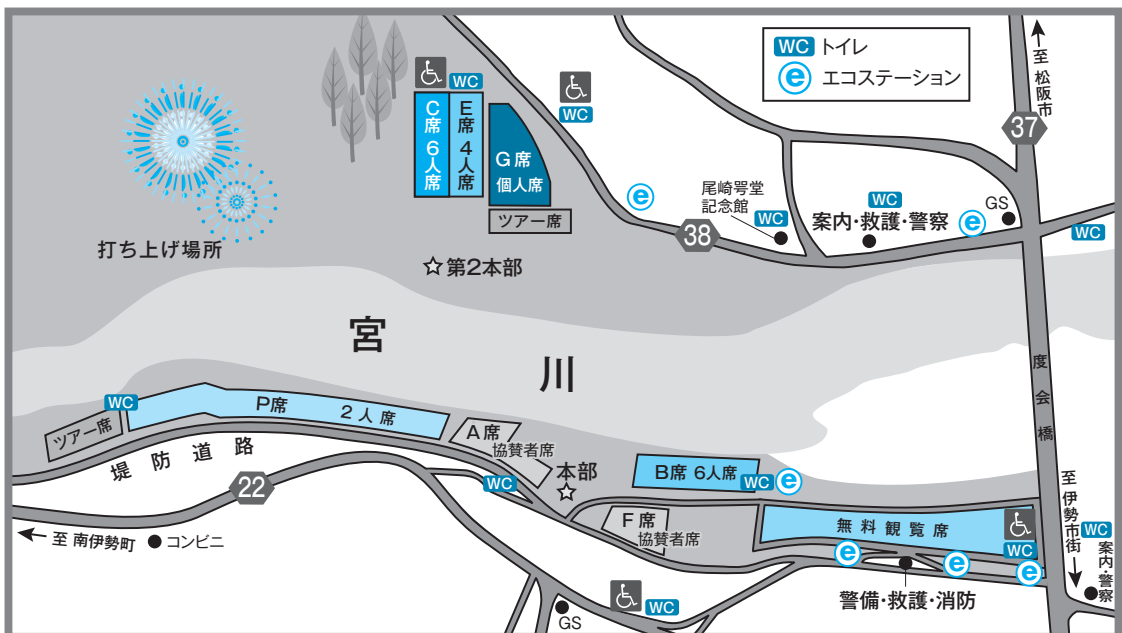

よい花火

玉の塵り、盆、肩の張りがよく、バランスがとれている

よくない花火

「花火の図鑑」(泉谷玄作 ポプラ社刊)を参考にし、一部転載しました。

複製(コピー)・転載を禁ず

今年も、伊勢の夏の夜空を彩る伊勢神宮奉納全国花火大会を開催します。
 この花火大会は、全国の有名な花火師が集まる、日本三大競技花火大会の一つです。質の高い花火一玉一玉を、心ゆくまでお楽しみください。

花火大会の翌日、宮川堤公園の早朝清掃を行います。皆さんのご協力をお願いします。
 とき 花火大会の翌日、午前6時～
 集合場所 度会橋の下

翌日の早朝清掃

有料観覧席は午後4時から開場します。

- ※会場をきれいに!!ごみの持ち帰りにご協力ください。
- ※会場内エコステーションでのごみの分別にご協力ください。
- ※有料観覧席は禁煙です。喫煙の際は、喫煙所(トイレ横にあります)をご利用ください。
- ※有料観覧席へのペットの入場はできません。
- ※周辺道路および歩道での観覧用の場所取りはご遠慮ください。事前予告なく撤去します。
- ※橋の上での立ち止まっでの観覧はご遠慮ください。

グランドフィナーレ 大会提供 ワイドスターメイン
曲：神宮式年遷宮イメージソング「鎮守の里」

交通規制図

午後5時～11時
規制時間

県道38号伊勢大宮線は午後3時30分～11時

※会場周辺は著しい交通渋滞が発生します。なるべく公共交通機関を利用してください。

※会場周辺は駐車禁止です。

※交通状況により、交通規制を変更する場合があります。

凡 例	
	車両通行禁止 (自衛車を除く)
	車両通行禁止 (午後8時30分～11時)
	指定方向外進行禁止
	一方通行
	駐車場 (有料)
	立ち入り禁止区域
	公衆電話
	交通規制区域
	混雑回避のための迂回路